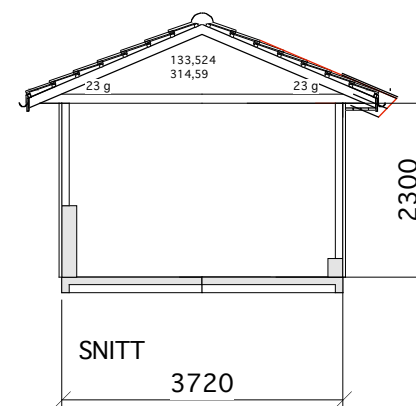

SNITT

3720

2300