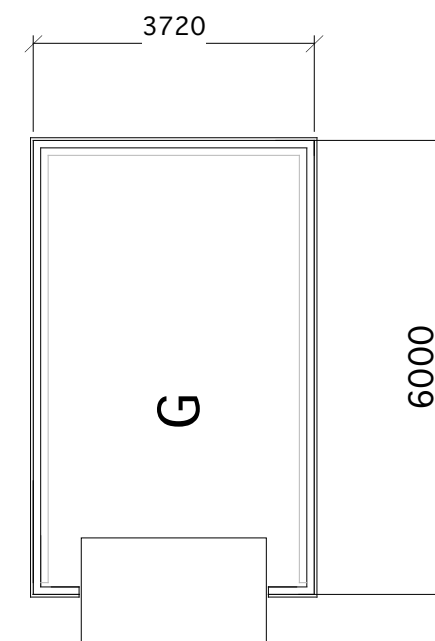

2300

Eks terreng

VEST

175,7

Eks terreng

NORD

3720

G