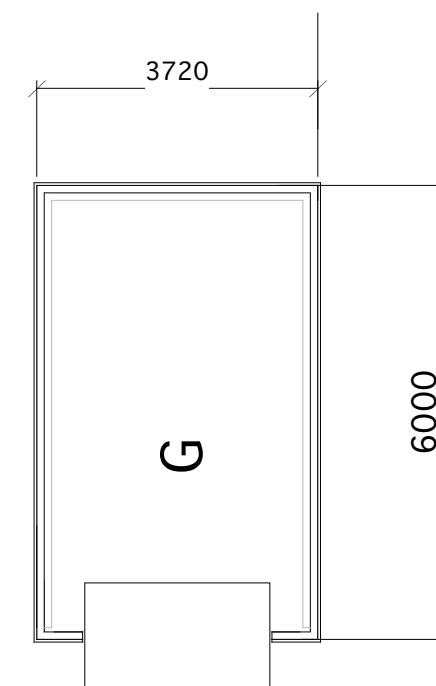

SYD

3720

G

6000

GARASJE A

160/95 Granstuveien 7

MÅL 1:100

13-04-08

2300

Eks terreng

VEST

175,7

Eks terreng

NORD

3720

G