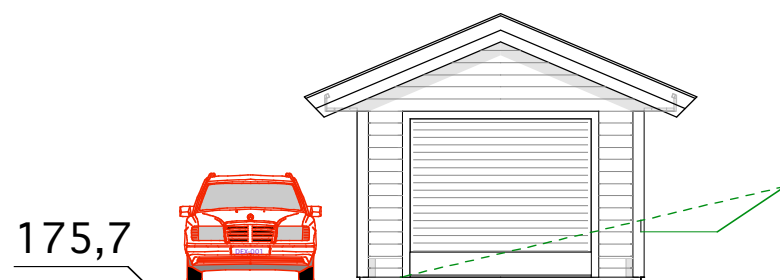

ØST

175,7

NORD

SNITT

3720

2300

VEST

175,7

SYD

3720

G

6000

GARASJE A

160/95 Granstuveien 7

MÅL 1:100

13-04-08

Tiltakshaver:

Bien Eiendom AS

Siv.ark. Nils Haugrud.
Øvre Slottsgt. 12, 0157 Oslo
Tlf 22424293 Fax 22332026