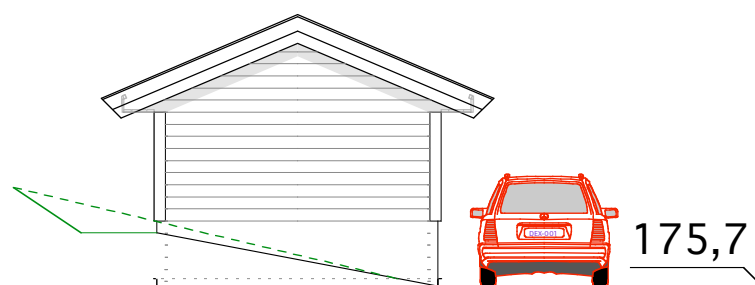

ØST

175,7

NORD

SNITT

3720

2300

VEST

175,7

SYD

3720

G

6000

GARASJE A

160/95 Granstuveien 7

MÅL 1:100

13-04-08

Tiltakshaver:

Bien Eiendom AS

Siv.ark. Nils Haugrud.
Øvre Slottsgt. 12, 0157 Oslo
Tlf 22424293 Fax 22332026